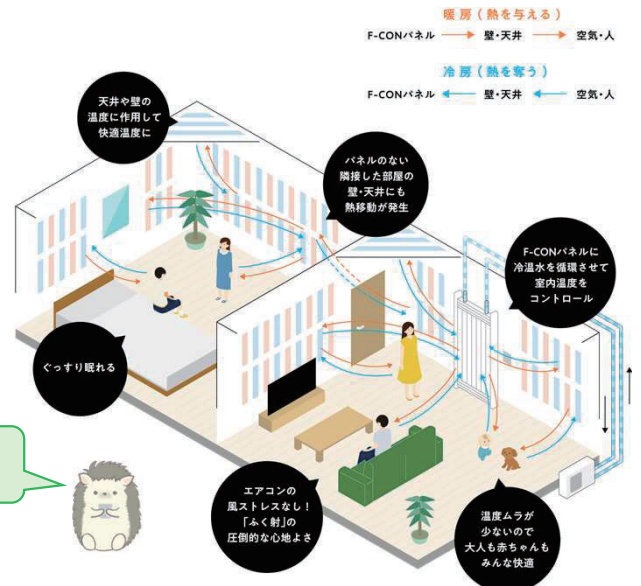

F-CONは
こういった仕組みなの？